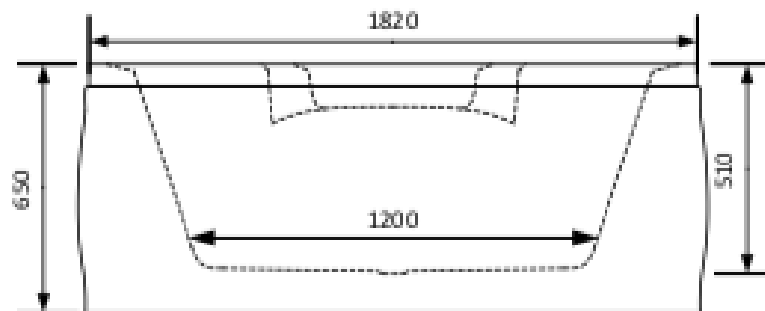

MÅTTSKISS PARIS

1400 MM X 1400 MM

BUBBELBADKAR

DIMENSIONER (MM)

FOTPLACERING (MM)