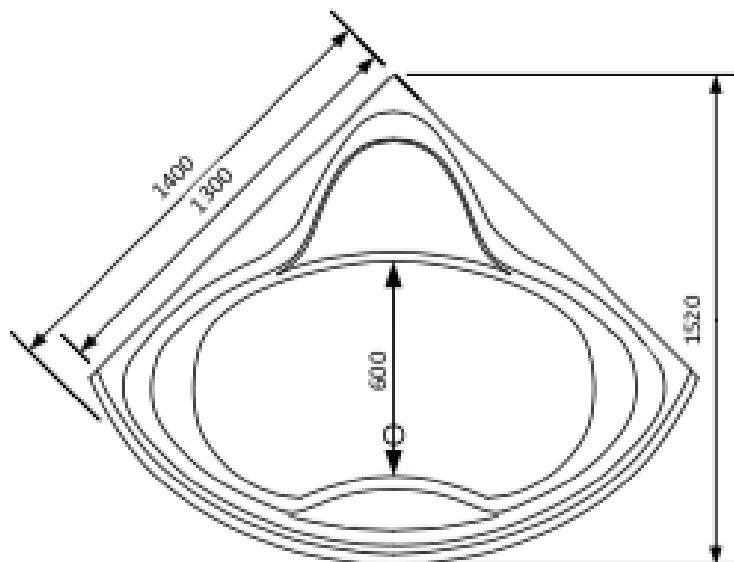

MÅTTSKISS PARIS

1400 MM X 1400 MM

BUBBELBADKAR

DIMENSIONER (MM)

FOTPLACERING (MM)